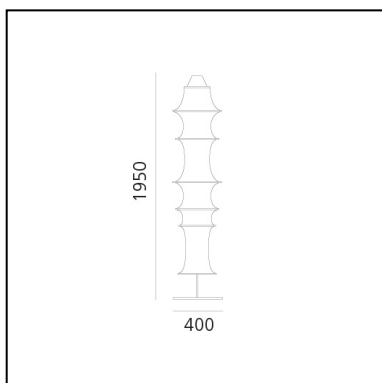

Falkland Floor - Body Lamp

Bruno Munari

IP20 

LUMINARIA

- Potencia (W): **77W**

Notas

Code related only to electrical part and alluminum gray rod, to be completed with elastic fabric accessory.

ESPECIFICACIONES

Falkland floor is a lamp with a spontaneous shape that is achieved by the contrasting forces of its components: the tension of a stretched tube of finely woven fabric and the weight of seven different sized metal rings. A single light bulb and aluminium reflector illuminate the curves of the fabric.

CÓDIGO PRODUCTO: DS2040BAR00

CARACTERÍSTICAS

- Código del artículo: **DS2040BAR00**
- Color: **White/Alluminum gray**
- Instalación: **Pie**
- Material: **Filanca, steel**
- Serie: **Design Collection, Danese**
- Entorno de uso: **Interior**
- diseño: **Bruno Munari**

DIMENSIONES

- Altura: **cm 195**
- Diámetro base: **cm 40**

LÁMPARAS NO INCLUIDAS

- Categoría: **HALO**
- Numero: **1**
- Potencia (W): **77W**
- Soporte: **E27**
- Clase: **A**

FUENTES DE LUZ ALTERNATIVAS