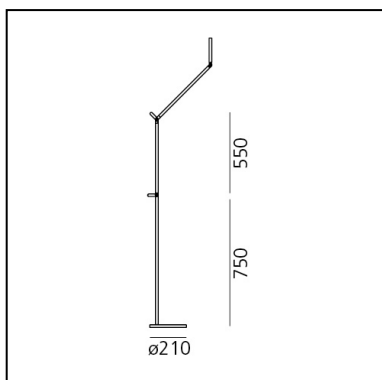

Demetra Professional Reading Floor - 3000K - Body Lamp - White

Naoto Fukasawa

IP20    Regulable: 

LUMINARIA

- Potencia (W): **12W**
- Flujo Luminoso (lm): **960lm**
- CCT: **3000K**
- Efficiency: **84%**
- Efficacy: **80.00lm/W**
- CRI: **90**
- Dimmer Typology: **Microswitch Dimmer**

Notas

Microswitch dimmer.
Code related only to the body lamp, to be completed with the base/support.

ESPECIFICACIONES

Demetra Professional tiene en mismo tamaño que la versión clásica pero el mayor flujo emitido permite obtener iluminaciones altas en la superficie de trabajo. La emisión es controlada por un reflector que sale ligeramente del perfil del cabezal.

CÓDIGO PRODUCTO: 1739020A

CARACTERÍSTICAS

- Código del artículo: **1739020A**
- Color: **Blanco**
- Instalación: **Pie**
- Material: **aluminium, technopolymer, steel**
- Serie: **Design Collection**
- Entorno de uso: **Interior**
- Emisión: **Direct**
- diseño: **Naoto Fukasawa**

DIMENSIONES

- Diámetro base: **cm 21**
- Extensión máxima en altura: **cm 135**
- Prueba calorífica: **750°**

FUENTES DE LUZ INCLUIDAS

- Categoría: **Led**
- Numero: **1**
- Potencia (W): **9.37W**
- Flujo Luminoso (lm): **1129lm**
- Temperatura de Color (K): **3000K**
- CRI: **90**
- Color Tolerance: **MacAdam 2SDCM**
- Efficacy: **121lm/W**
- Service Life: **50000-L70**