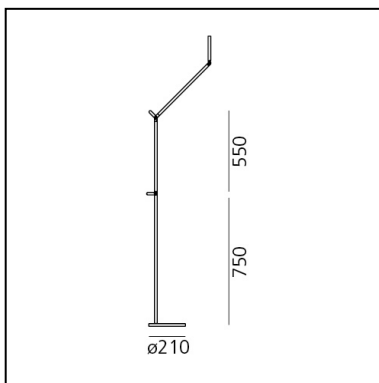

Demetra Professional Reading Floor - Movement Detector - 3000K - Body Lamp - Anthracite Grey

Naoto Fukasawa

IP20   CE Regulable: 

LUMINARIA

- Potencia (W): **12W**
- Flujo Luminoso (lm): **960lm**
- CCT: **3000K**
- Efficiency: **84%**
- Efficacy: **80.00lm/W**
- CRI: **90**
- Dimmer Typology: **Microswitch Dimmer**

Notas

Microswitch dimmer.
Code related only to the body lamp, to be completed with the base/support.

ESPECIFICACIONES

Demetra Professional tiene en mismo tamaño que la versión clásica pero el mayor flujo emitido permite obtener iluminaciones altas en la superficie de trabajo. La emisión es controlada por un reflector que sale ligeramente del perfil del cabezal.

CÓDIGO PRODUCTO: 1740010A

CARACTERÍSTICAS

- Código del artículo: **1740010A**
- Color: **Gris antracite**
- Instalación: **Pie**
- Material: **aluminium, technopolymer, steel**
- Serie: **Design Collection**
- Entorno de uso: **Interior**
- Emisión: **Direct**
- diseño: **Naoto Fukasawa**

DIMENSIONES

- Diámetro base: **cm 21**
- Extensión máxima en altura: **cm 135**
- Prueba calorífica: **750°**

FUENTES DE LUZ INCLUIDAS

- Categoría: **Led**
- Numero: **1**
- Potencia (W): **9.37W**
- Flujo Luminoso (lm): **1129lm**
- Temperatura de Color (K): **3000K**
- CRI: **90**
- Color Tolerance: **MacAdam 2SDCM**
- Efficacy: **121lm/W**
- Service Life: **50000-L70**