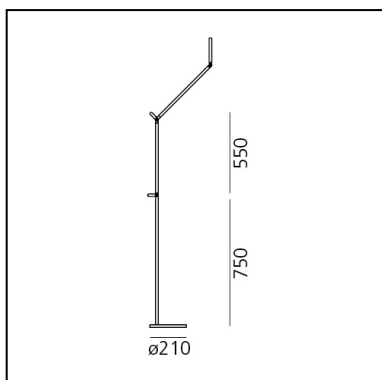

Demetra Reading Floor - 2700K - Body Lamp - Opaque black

Naoto Fukasawa

IP20     Regulable: 

LUMINARIA

- Potencia (W): **8W**
- Tensión de alimentación: **100-240V**
- Flujo Luminoso (lm): **360lm**
- CCT: **2700K**
- Efficiency: **54%**
- Efficacy: **45.00lm/W**
- CRI: **90**
- Dimmer Typology: **Microswitch Dimmer**

CÓDIGO PRODUCTO: 1734W50A

CARACTERÍSTICAS

- Código del artículo: **1734W50A**
- Color: **Opaque Black**
- Instalación: **Pie**
- Material: **Aluminium, technopolymer, steel**
- Serie: **Design Collection**
- diseño: **Naoto Fukasawa**

DIMENSIONES

- Longitud: **cm 65**
- Altura: **cm 155**
- Diámetro: **cm 21**
- Resistencia al impacto: **N.D.**
- Prueba calorífica: **650°**

FUENTES DE LUZ INCLUIDAS

- Categoría: **Led**
- Numero: **1**
- Potencia (W): **8W**
- Flujo Luminoso (lm): **730lm**
- Temperatura de Color (K): **2700K**
- CRI: **90**
- Color Tolerance: **MacAdam 2SDCM**