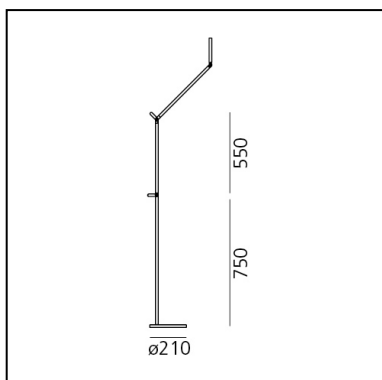

Demetra Reading Floor - 3000K - Body Lamp - White

Naoto Fukasawa

IP 20    Regulable: 

LUMINARIA

- Potencia (W): **8W**
- Flujo Luminoso (lm): **385lm**
- CCT: **3000K**
- Efficiency: **54%**
- Efficacy: **48.08lm/W**
- CRI: **90**
- Dimmer Typology: **Microswitch Dimmer**

CÓDIGO PRODUCTO: 1734020A

CARACTERÍSTICAS

- Código del artículo: **1734020A**
- Color: **Blanco**
- Instalación: **Pie**
- Material: **Aluminium, technopolymer, steel**
- Serie: **Design Collection**
- diseño: **Naoto Fukasawa**

DIMENSIONES

- Longitud: **cm 65**
- Altura: **cm 155**
- Diámetro: **cm 21**
- Resistencia al impacto: **N.D.**
- Prueba calorífica: **650°**

FUENTES DE LUZ INCLUIDAS

- Categoría: **Led**
- Numero: **1**
- Potencia (W): **6W**
- Flujo Luminoso (lm): **726lm**
- Temperatura de Color (K): **3000K**
- CRI: **90**
- Color Tolerance: **MacAdam 2SDCM**
- Efficacy: **120lm/W**
- Service Life: **50000-L70**