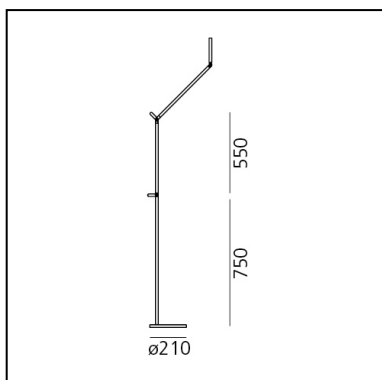

Demetra Reading Floor - 2700K - Body Lamp - White

Naoto Fukasawa

IP20     Regulable: 

LUMINARIA

- Potencia (W): **8W**
- Tensión de alimentación: **100-240V**
- Flujo Luminoso (lm): **360lm**
- CCT: **2700K**
- Efficiency: **54%**
- Efficacy: **45.00lm/W**
- CRI: **90**
- Dimmer Typology: **Microswitch Dimmer**

CÓDIGO PRODUCTO: 1734W20A

CARACTERÍSTICAS

- Código del artículo: **1734W20A**
- Color: **Blanco**
- Instalación: **Pie**
- Material: **Aluminium, technopolymer, steel**
- Serie: **Design Collection**
- diseño: **Naoto Fukasawa**

DIMENSIONES

- Longitud: **cm 65**
- Altura: **cm 155**
- Diámetro: **cm 21**
- Resistencia al impacto: **N.D.**
- Prueba calorífica: **650°**

FUENTES DE LUZ INCLUIDAS

- Categoría: **Led**
- Numero: **1**
- Potencia (W): **8W**
- Flujo Luminoso (lm): **730lm**
- Temperatura de Color (K): **2700K**
- CRI: **90**
- Color Tolerance: **MacAdam 2SDCM**