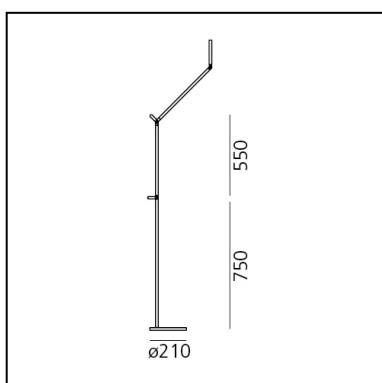

Demetra Reading Floor - Movement Detector - 3000K - Body Lamp - Opaque Black

Naoto Fukasawa

IP20     Regulable: 

LUMINARIA

- Potencia (W): **8W**
- Flujo Luminoso (lm): **385lm**
- CCT: **3000K**
- Efficiency: **54%**
- Efficacy: **48.08lm/W**
- CRI: **90**
- Dimmer Typology: **Microswitch Dimmer**

CÓDIGO PRODUCTO: 1735050A

CARACTERÍSTICAS

- Código del artículo: **1735050A**
- Color: **Opaque Black**
- Instalación: **Pie**
- Material: **Aluminium, technopolymer, steel**
- Serie: **Design Collection**
- diseño: **Naoto Fukasawa**

DIMENSIONES

- Longitud: **cm 65**
- Altura: **cm 155**
- Diámetro: **cm 21**
- Resistencia al impacto: **N.D.**
- Prueba calorífica: **650°**

FUENTES DE LUZ INCLUIDAS

- Categoría: **Led**
- Numero: **1**
- Potencia (W): **6W**
- Flujo Luminoso (lm): **726lm**
- Temperatura de Color (K): **3000K**
- CRI: **90**
- Color Tolerance: **MacAdam 2SDCM**
- Efficacy: **120lm/W**
- Service Life: **50000-L70**