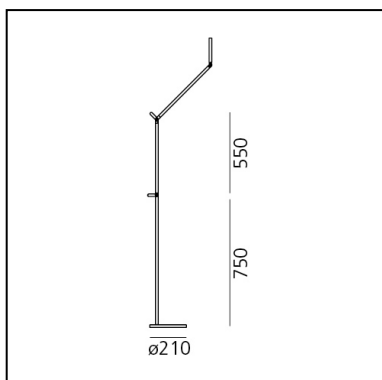

Demetra Reading Floor - Movement Detector - 3000K - Body Lamp - White

Naoto Fukasawa

IP20     Regulable: 

LUMINARIA

- Potencia (W): **8W**
- Flujo Luminoso (lm): **385lm**
- CCT: **3000K**
- Efficiency: **54%**
- Efficacy: **48.08lm/W**
- CRI: **90**
- Dimmer Typology: **Microswitch Dimmer**

CÓDIGO PRODUCTO: 1735020A

CARACTERÍSTICAS

- Código del artículo: **1735020A**
- Color: **Blanco**
- Instalación: **Pie**
- Material: **Aluminium, technopolymer, steel**
- Serie: **Design Collection**
- diseño: **Naoto Fukasawa**

DIMENSIONES

- Longitud: **cm 65**
- Altura: **cm 155**
- Diámetro: **cm 21**
- Resistencia al impacto: **N.D.**
- Prueba calorífica: **650°**

FUENTES DE LUZ INCLUIDAS

- Categoría: **Led**
- Numero: **1**
- Potencia (W): **6W**
- Flujo Luminoso (lm): **726lm**
- Temperatura de Color (K): **3000K**
- CRI: **90**
- Color Tolerance: **MacAdam 2SDCM**
- Efficacy: **120lm/W**
- Service Life: **50000-L70**