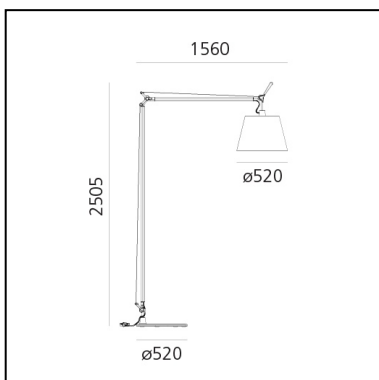

## LUMINARIA

- Potencia (W): **21W**
- Tensión de alimentación: **220-240V**
- Flujo Luminoso (lm): **2077lm**
- CCT: **3000K**
- Efficiency: **85%**
- Efficacy: **98.90lm/W**
- CRI: **80**
- Dimmer Typology: **Slider Dimmer**

## CARACTERÍSTICAS

- Código del artículo: **0510010A**
- Color: **Aluminium**
- Instalación: **Pie**
- Material: **Fabric and PVC, alluminum, steel**
- Serie: **Design Collection**
- Entorno de uso: **Interior**
- Emisión: **Direct**
- diseño: **Michele De Lucchi, Giancarlo Fassina**

## DIMENSIONES

- Diámetro: **cm 52**
- Diámetro base: **cm 52**
- Prueba calorífica: **750°**