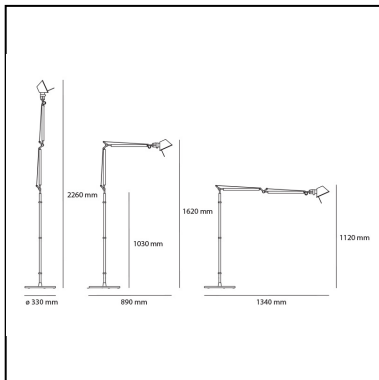

## LUMINARIA

- Potencia (W): **14W**
- Tensión de alimentación: **24V**
- Flujo Luminoso (lm): **450lm**
- CCT: **4500K**
- Efficiency: **67%**
- Efficacy: **32.14lm/W**
- CRI: **80**

## CARACTERÍSTICAS

- Código del artículo: **1530050A**
- Color: **Aluminio**
- Instalación: **Pie**
- Material: **Aluminium, steel**
- Serie: **Design Collection**
- diseño: **Michele De Lucchi, Giancarlo Fassina**

## DIMENSIONES

- Altura: **cm 162**
- Diámetro base: **cm 33**
- Extensión máxima en altura: **cm 226**
- Prueba calorífica: **N/D°**