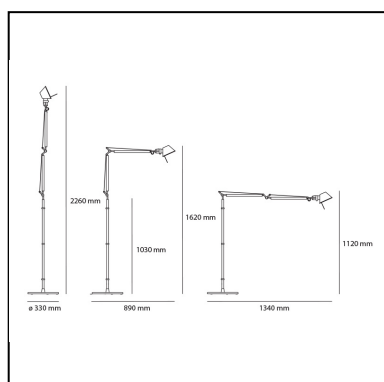

Tolomeo Floor LED 2700K - Body Lamp

Michele De Lucchi
Giancarlo Fassina

LUMINARIA

- Potencia (W): **10W**
- Tensión de alimentación: **220V-240V**
- Flujo Luminoso (lm): **593lm**
- CCT: **2700K**
- Efficiency: **70%**
- Efficacy: **59.30lm/W**
- CRI: **90**
- Dimmer Typology: **Microswitch Dimmer**

Notas

Complete lamp consists of body lamp + accessories

ESPECIFICACIONES

El código se refiere sólo al cuerpo de la lámpara.

CÓDIGO PRODUCTO: A0048W00

CARACTERÍSTICAS

- Código del artículo: **A0048W00**
- Color: **Aluminio**
- Instalación: **Pie**
- Material: **Aluminium, steel**
- Serie: **Design Collection**
- diseño: **Michele De Lucchi, Giancarlo Fassina**

DIMENSIONES

- Altura: **cm 162**
- Diámetro base: **cm 33**
- Extensión máxima en altura: **cm 226**
- Prueba calorífica: **750°**

FUENTES DE LUZ INCLUIDAS

- Categoría: **Led**
- Numero: **1**
- Potencia (W): **10W**
- Temperatura de Color (K): **2700K**
- CRI: **90**