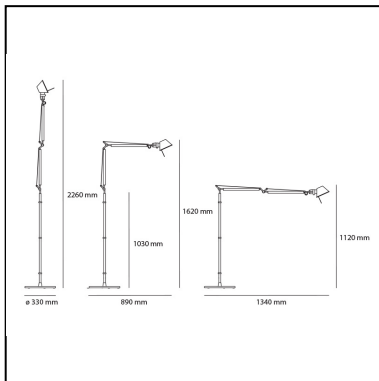

Tolomeo Floor - Black - Body Lamp

Michele De Lucchi
Giancarlo Fassina

ESPECIFICACIONES

El código se refiere sólo al cuerpo de la lámpara.

CÓDIGO PRODUCTO: A004430

CARACTERÍSTICAS

- Código del artículo: **A004430**
- Color: **Negro**
- Instalación: **Pie**
- Material: **Aluminium, steel**
- Serie: **Design Collection**
- diseño: **Michele De Lucchi, Giancarlo Fassina**

DIMENSIONES

- Altura: **cm 162**
- Diámetro base: **cm 33**
- Extensión máxima en altura: **cm 226**
- Prueba calorífica: **N/D°**

FUENTES DE LUZ NON INCLUIDAS

- Categoría: **LED RETROFIT**
- Numero: **1**
- Potencia (W): **8W**
- Soporte: **E27**

LUMINARIA

- Potencia (W): **10,5W**
- Tensión de alimentación: **220V-240V**
- Flujo Luminoso (lm): **615lm**
- Efficiency: **58%**
- Efficacy: **61.49lm/W**
- CRI: **80**

Notas

Possibility to mount LED source on E27 Socket. Complete lamp consists of body lamp + accessories