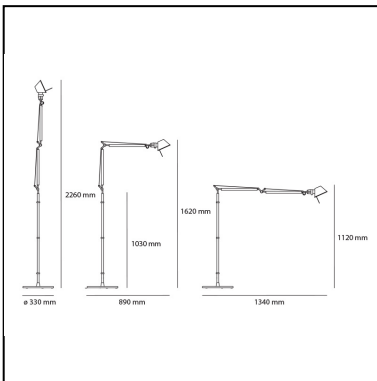

Tolomeo Floor - White - Body Lamp

Michele De Lucchi
Giancarlo Fassina

ESPECIFICACIONES

El código se refiere sólo al cuerpo de la lámpara.

CÓDIGO PRODUCTO: A004420

CARACTERÍSTICAS

- Código del artículo: **A004420**
- Color: **Blanco**
- Instalación: **Pie**
- Material: **Aluminium, steel**
- Serie: **Design Collection**
- diseño: **Michele De Lucchi, Giancarlo Fassina**

DIMENSIONES

- Altura: **cm 162**
- Diámetro base: **cm 33**
- Extensión máxima en altura: **cm 226**
- Prueba calorífica: **N/D°**

FUENTES DE LUZ NON INCLUIDAS

- Categoría: **LED RETROFIT**
- Numero: **1**
- Potencia (W): **8W**
- Soporte: **E27**

LUMINARIA

- Potencia (W): **10,5W**
- Tensión de alimentación: **220V-240V**
- Flujo Luminoso (lm): **615lm**
- Efficiency: **58%**
- Efficacy: **61.49lm/W**
- CRI: **80**

Notas

Possibility to mount LED source on E27 Socket. Complete lamp consists of body lamp + accessories