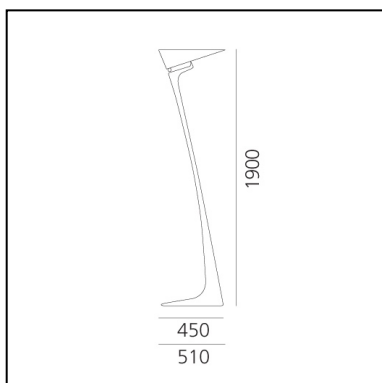

## LUMINARIA

- Potencia (W): **120W**
- Tensión de alimentación: **220V-240V**
- Flujo Luminoso (lm): **2137lm**
- Efficiency: **97%**
- Efficacy: **17.81lm/W**
- CRI: **100**

## DIMENSIONES

- Longitud: **cm 51**
- Altura: **cm 190**
- Longitud base: **cm 45**