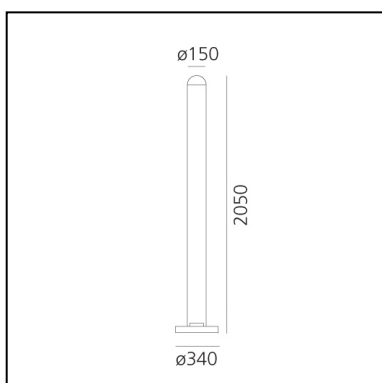

Metacolor LED - App Compatible

Ernesto Gismondi

IP20     

LUMINARIA

- Potencia (W): **LED 40W + RGB 86W**
- Tensión de alimentación: **220V-240V**
- Flujo Luminoso (lm): **2500lm**
- CCT: **3000K**
- CRI: **90**

CÓDIGO PRODUCTO: 0473110APP

CARACTERÍSTICAS

- Código del artículo: **0473110APP**
- Color: **N/s**
- Instalación: **Pie**
- Material: **Methacrylate, steel**
- Serie: **Design Collection, Metamorfosi**
- Entorno de uso: **Interior**
- Emisión: **Directa**
- diseño: **Ernesto Gismondi**

DIMENSIONES

- Altura: **cm 205**
- Diámetro: **cm 15**
- Diámetro base: **cm 34**
- Prueba calorífica: **650°**

FUENTES DE LUZ INCLUIDAS

- Categoría: **Led**
- Numero: **1**
- Temperatura de Color (K): **3000K**
- CRI: **90**
- Categoría: **Led RGB**
- Numero: **1**