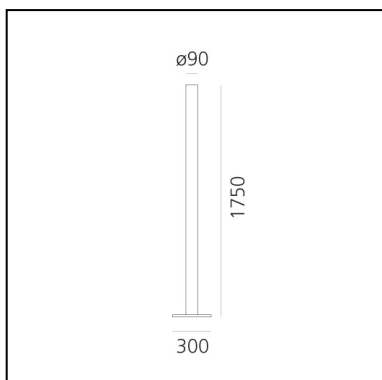

## LUMINARIA

- Potencia (W): **45W**
- Tensión de alimentación: **220-240V**
- Flujo Luminoso (lm): **3564lm**
- CCT: **3000K**
- Efficiency: **88%**
- Efficacy: **79.2lm/W**
- CRI: **90**
- Dimmer Typology: **Microswitch Dimmer**

## ESPECIFICACIONES

Síntesis geométrica extrema, despojada de cualquier digresión formal y llevada a lo esencial, "Tubo" manifiesta su presencia a través del color saturado, disponible en 5 variantes. Un cilindro monomaterial de aluminio tiene en el extremo superior un motor óptico LED de 39W que realiza una emisión indirecta difusa de gran eficiencia. Con más de 2700 lúmenes de flujo y un rendimiento igual al 80% es capaz de proporcionar la iluminación general de un ambiente. Con regulador de luz configurado para socket controlado, microinterruptor dimmer.

## DIMENSIONES

- Altura: **cm 175**
- Diámetro: **cm 9**
- Longitud base: **cm 30**
- Ancho base: **cm 30**
- Resistencia al impacto: **N.D.**
- Prueba calorífica: **750°**