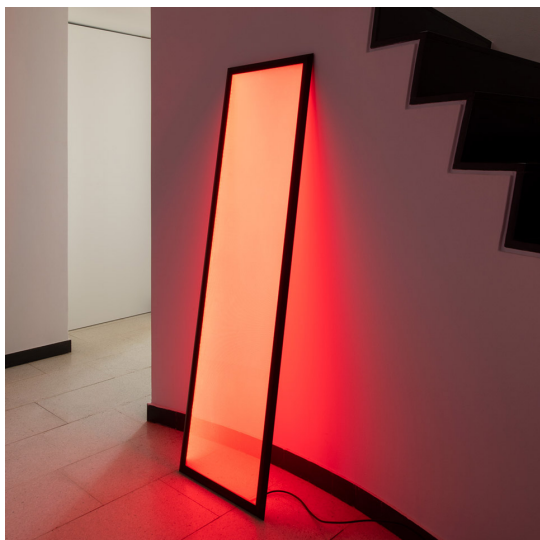

Discovery Floor - RGBW

Ernesto Gismondi

IP20 

LUMINARIA

- Potencia (W): **56W**
- Flujo Luminoso (lm): **RGB 1036lm White 1817lm**
- CCT: **White 3000K**
- Efficiency: **59%**
- Efficacy: **50.95lm/W**
- CRI: **80**

ACCESORIOS

Device for switching and controlling Artemide App products. Max N.3 inputs for external push buttons. Max 1m distance. Mains power supply required. To be installed inside flush mounting boxes or junction boxes. DV1080APP

ESPECIFICACIONES

Discovery floor nos acerca a lo esencial. La innovación tecnológica aplicada a la superficie emisora encerrada en un marco negro se convierte en el único elemento constituyente de esta lámpara de pie. Las dimensiones se han reajustado con respecto a las versiones suspendidas para que pueda encajar perfectamente en cualquier ambiente simplemente apoyándose en las paredes en posición inclinada.

CÓDIGO PRODUCTO: 2041030APP

CARACTERÍSTICAS

- Código del artículo: **2041030APP**
- Color: **Black**
- Instalación: **Pie**
- Material: **Technopolymer, aluminium**
- Serie: **Design Collection**
- diseño: **Ernesto Gismondi**