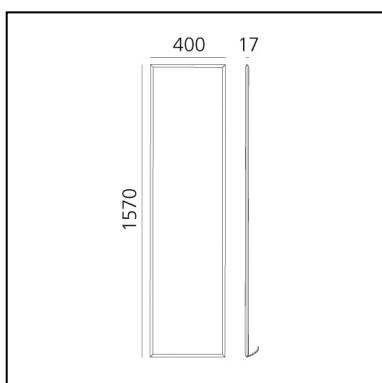

Discovery Floor - RGBW

Ernesto Gismondi

IP20 

LUMINARIA

- Potencia (W): **56W**
- Flujo Luminoso (lm): **RGB 1036lm White 1817lm**
- CCT: **White 3000K**
- Efficiency: **59%**
- Efficacy: **50.95lm/W**
- CRI: **80**

ESPECIFICACIONES

Discovery floor nos acerca a lo esencial. La innovación tecnológica aplicada a la superficie emisora encerrada en un marco negro se convierte en el único elemento constituyente de esta lámpara de pie. Las dimensiones se han reajustado con respecto a las versiones suspendidas para que pueda encajar perfectamente en cualquier ambiente simplemente apoyándose en las paredes en posición inclinada.

CÓDIGO PRODUCTO: 2041030APP

CARACTERÍSTICAS

- Código del artículo: **2041030APP**
- Color: **Black**
- Instalación: **Pie**
- Material: **Technopolymer, aluminium**
- Serie: **Design Collection**
- diseño: **Ernesto Gismondi**

DIMENSIONES

- Longitud: **cm 40**
- Ancho: **cm 1.7**
- Altura: **cm 157**

FUENTES DE LUZ INCLUIDAS

- Categoría: **Led RGBW**
- Numero: **1**
- Color Tolerance: **5SDCM**
- Service Life: **Life L90 (6K) 50000h**