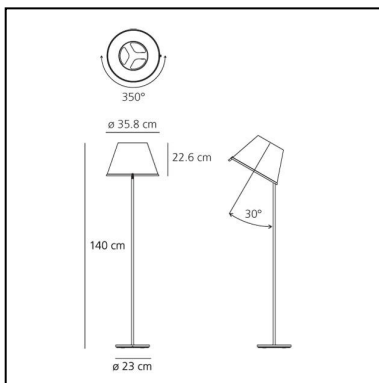

Choose Floor - White/Chrome

Matteo Thun & Partners

IP20     

LUMINARIA

- Potencia (W): **26W**
- Tensión de alimentación: **220V-240V**
- Flujo Luminoso (lm): **2583lm**

ESPECIFICACIONES

El difusor, que con materialidad y textura caracteriza a esta familia de lámparas, se puede inclinar 30° y girar sobre su eje para orientar la luz hacia la lectura.

CÓDIGO PRODUCTO: 1136110A

CARACTERÍSTICAS

- Código del artículo: **1136110A**
- Color: **White/Chrome**
- Instalación: **Pie**
- Material: **Polycarbonate, parchment paper, steel, zamak**
- Serie: **Design Collection**
- Entorno de uso: **Interior**
- Área de uso: **Hospitality**
- Emisión: **Directa Concentrada**
- diseño: **Matteo Thun & Partners**

DIMENSIONES

- Altura: **cm 140**
- Diámetro: **cm 35.8**
- Diámetro base: **cm 23**
- Prueba calorífica: **750°**

FUENTES DE LUZ NON INCLUIDAS

- Categoría: **LED RETROFIT**
- Numero: **2**
- Potencia (W): **8W**
- Soporte: **E27**