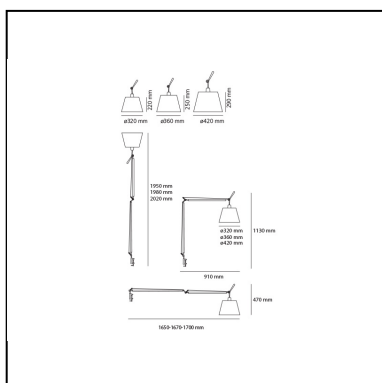

## LUMINARIA

- Potencia (W): **31W**
- Tensión de alimentación: **220V-240V**
- Flujo Luminoso (lm): **1914lm**
- CCT: **3000K**
- Efficiency: **66%**
- Efficacy: **61.76lm/W**
- CRI: **92**
- Dimmer Typology: **Push button Dimmer su cavo**

## ESPECIFICACIONES

Materiales: estructura con brazos móviles de aluminio pulido; difusor en pergamino, en raso seda o en tejido negro reforzado con plástico; articulaciones y mordaza de aluminio pulido. Especificaciones: difusor disponible en tres tamaños, orientable en todas direcciones. Sistema de equilibrado a muelles. El código se refiere sólo al cuerpo de la lámpara

## CARACTERÍSTICAS

- Código del artículo: **0762030A**
- Color: **Negro**
- Instalación: **Sobremesa**
- Material: **Aluminium, steel**
- Serie: **Design Collection**
- diseño: **Michele De Lucchi, Giancarlo Fassina**

## DIMENSIONES

- Longitud: **cm 91**
- Altura: **cm 113**