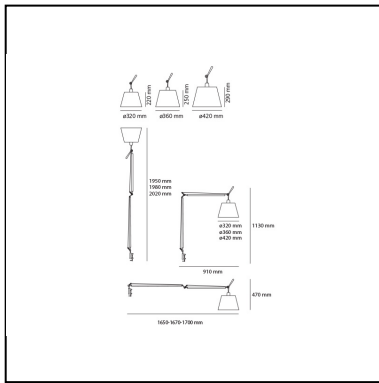

Tolomeo Mega Table LED 2700K Alluminium with dimmer on head - Body Lamp

Michele De Lucchi
Giancarlo Fassina

IP20 

LUMINARIA

- Potencia (W): **31W**
- Tensión de alimentación: **220V-240V**
- Flujo Luminoso (lm): **1868lm**
- CCT: **2700K**
- Efficiency: **69%**
- Efficacy: **60.26lm/W**
- CRI: **90**
- Dimmer Typology: **Push button Dimmer**

Notas

Complete lamp consists of body lamp + accessories

ESPECIFICACIONES

Materiales: estructura con brazos móviles de aluminio pulido; difusor en pergamino, en raso seda o en tejido negro reforzado con plástico; articulaciones y mordaza de aluminio pulido. Especificaciones: difusor disponible en tres tamaños, orientable en todas direcciones. Sistema de equilibrado a muelles. El código se refiere sólo al cuerpo de la lámpara

CÓDIGO PRODUCTO: 0761W10A

CARACTERÍSTICAS

- Código del artículo: **0761W10A**
- Color: **Alluminium**
- Instalación: **Sobremesa**
- Material: **Aluminium, steel**
- Serie: **Design Collection**
- diseño: **Michele De Lucchi, Giancarlo Fassina**

DIMENSIONES

- Longitud: **cm 91**
- Altura: **cm 113**

FUENTES DE LUZ INCLUIDAS

- Categoría: **Led**
- Numero: **1**
- Potencia (W): **31W**
- Temperatura de Color (K): **2700K**
- CRI: **90**

ACCESORIOS

Parchment paper diffuser ø 360 mm 0780020A