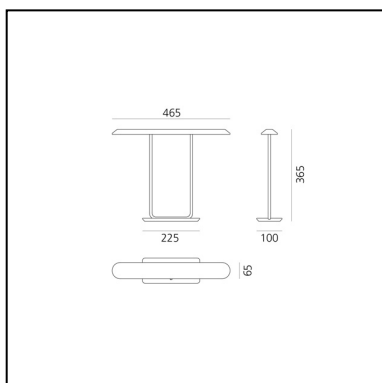

## LUMINARIA

- Potencia (W): **14W**
- Flujo Luminoso (lm): **524lm**
- CCT: **3000K**
- Efficiency: **52%**
- Efficacy: **37.39lm/W**
- CRI: **90**
- Dimmer Typology: **Optical Touch Dimmer**

## CARACTERÍSTICAS

- Código del artículo: **0052010A**
- Color: **Bronze**
- Instalación: **Sobremesa**
- Material: **Aluminium, steel**
- Serie: **Design Collection**
- Entorno de uso: **Interior**
- Emisión: **Direct**
- diseño: **Atelier Oi**

## DIMENSIONES

- Longitud: **cm 46.5**
- Ancho: **cm 6.5**
- Altura: **cm 36.5**
- Longitud base: **cm 22.5**
- Ancho base: **cm 10**