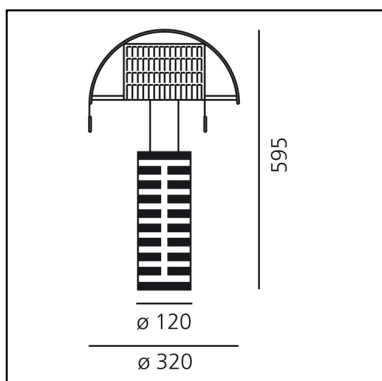

Shogun tavolo

Mario Botta

IP20   

LUMINARIA

- Potencia (W): **150W**
- Tensión de alimentación: **220V-240V**
- Flujo Luminoso (lm): **2870lm**

ESPECIFICACIONES

Pintado de punta de metal; difusores ajustables chapa de acero perforada pintada.

CÓDIGO PRODUCTO: A000300

CARACTERÍSTICAS

- Código del artículo: **A000300**
- Color: **Negro / Blanco**
- Instalación: **Sobremesa**
- Material: **aluminium, steel**
- Serie: **Design Collection**
- Entorno de uso: **Interior**
- Área de uso: **Residencial**
- Emisión: **Difusa**
- diseño: **Mario Botta**

DIMENSIONES

- Altura: **cm 59.5**
- Diámetro: **cm 32**
- Diámetro base: **cm 12**

LÁMPARAS NO INCLUIDAS

- Categoría: **HALO**
- Numero: **1**
- Lbs: **Qt32**
- Potencia (W): **150W**
- Soporte: **E27**
- Color Rendering: **1a**
- Temperatura de Color (K): **2900K**
- Duración (h): **2000h**