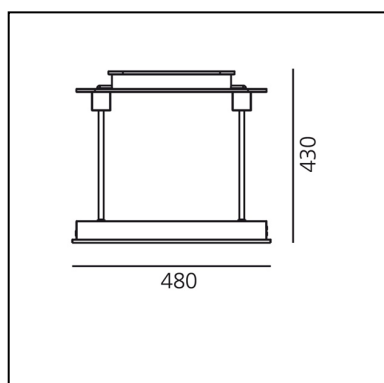

Pausania

Ettore Sottsass

IP20  **TW**

LUMINARIA

- Potencia (W): **14W**
- Flujo Luminoso (lm): **690lm**
- CCT: **3500K**
- Efficiency: **63%**
- Efficacy: **49.29lm/W**
- CRI: **0**

Notas

Microswitch dimmer

ESPECIFICACIONES

Reedición de la célebre lámpara de Ettore Sottsass, actualizada en versión LED TW con luz blanca variable.

CÓDIGO PRODUCTO: 1081010A

CARACTERÍSTICAS

- Código del artículo: **1081010A**
- Color: **Verde/Aluminio**
- Instalación: **Sobremesa**
- Material: **methacrylate, brass**
- Serie: **Design Collection, Modern Classic**
- diseño: **Ettore Sottsass**

DIMENSIONES

- Ancho: **cm 48**
- Altura: **cm 43**

FUENTES DE LUZ INCLUIDAS

- Categoría: **Led TW**
- Numero: **1**
- Potencia (W): **10W**
- Temperatura de Color (K): **2700-6500K**
- CRI: **80**
- Efficacy: **82lm/W**