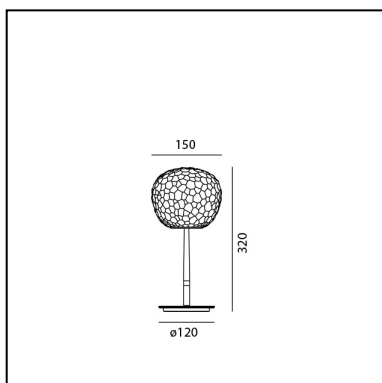

Meteorite 15 Table Stem (E14)

Pio & Tito Toso

IP20   

LUMINARIA

- Potencia (W): **5W**
- Tensión de alimentación: **220V - 240V**
- Flujo Luminoso (lm): **252lm**
- Efficiency: **54%**
- Efficacy: **50.36lm/W**
- CRI: **80**

ESPECIFICACIONES

Una familia de lámparas compuesta por 5 tipologías: sobremesa, sobremesa con tija, pie, pared/techo y suspensión. Materiales: difusor en cristal soplado; cuerpo de la lámpara en polímero y acero. La versión Meteorite 15 stelo tavolo tiene la tija en aluminio cromado, mientras la versión 35 tiene la tija en acero. Especificaciones: el difusor está hecho de una doble capa de vidrio artístico, que se obtiene con la técnica artesanal de soplado y moldeado.

CÓDIGO PRODUCTO: 1709110A

CARACTERÍSTICAS

- Código del artículo: **1709110A**
- Color: **Blanco**
- Instalación: **Sobremesa**
- Material: **blown glass, technopolymer, aluminum, steel**
- Serie: **Design Collection**
- diseño: **Pio & Tito Toso**

DIMENSIONES

- Altura: **cm 32**
- Diámetro: **cm 15**
- Diámetro base: **cm 12**
- Prueba calorífica: **N/D°**

FUENTES DE LUZ NON INCLUIDAS

- Categoría: **LED RETROFIT**
- Numero: **1**
- Soporte: **E14**