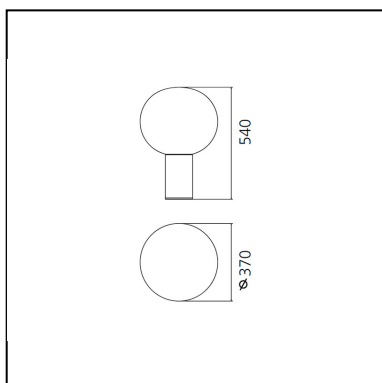

Laguna 37 Table - Satin Bronze

Matteo Thun & Partners

IP20  

LUMINARIA

- Potencia (W): **17W**
- Tensión de alimentación: **220-240V**
- Flujo Luminoso (lm): **1507lm**
- Efficiency: **76%**
- Efficacy: **88.66lm/W**
- CRI: **80**
- Dimmer Typology: **Microswitch Dimmer**

ESPECIFICACIONES

Una amplia colección de lámparas en cristal disponibles en tres tamaños y en las versiones de mesa, pie, techo y suspensión. Materiales: cuerpo de la lámpara en aluminio extruido, difusor en cristal soplado. Especificaciones: el cristal soplado de color blanco lechoso permite obtener una luz móbida localizada sobre el suelo o en la pared y una luz de alto rendimiento en todo el entorno.

CÓDIGO PRODUCTO: 1809160A

CARACTERÍSTICAS

- Código del artículo: **1809160A**
- Color: **Satin Bronze**
- Instalación: **Sobremesa**
- Material: **Blown glass, aluminium**
- Serie: **Design Collection**
- diseño: **Matteo Thun & Partners**

DIMENSIONES

- Altura: **cm 54.1**
- Diámetro: **cm 37**
- Diámetro base: **cm 13**
- Prueba calorífica: **750°**

FUENTES DE LUZ NON INCLUIDAS

- Categoría: **LED RETROFIT**
- Numero: **1**
- Potencia (W): **20W**
- Soporte: **E27**