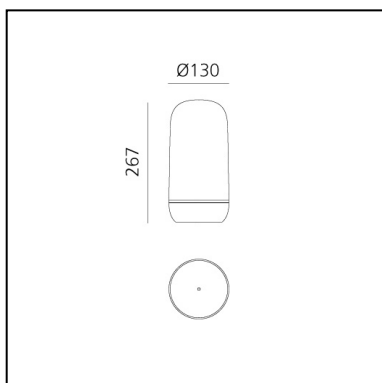

Gople Portable

BIG - Bjarke Ingels Group

LUMINARIA

- Potencia (W): **2,4W**
- Flujo Luminoso (lm): **212lm**
- CCT: **2700K**
- Efficiency: **100%**
- Efficacy: **106.12lm/W**
- CRI: **80**
- Dimmer Typology: **Slider Dimmer**

Notas

USB-C Port
3 Intesity levels
Up to 32 hours Autonomy
Up to 2,4 W
3 hours fast charge

ESPECIFICACIONES

The Gople family keeps growing, with new versions dedicated to different lighting design languages.

CÓDIGO PRODUCTO: 0181020A

CARACTERÍSTICAS

- Código del artículo: **0181020A**
- Instalación: **Sobremesa**
- Serie: **Design Collection**
- diseño: **BIG - Bjarke Ingels Group**

DIMENSIONES

- Altura: **cm 26.7**
- Diámetro: **cm 13**