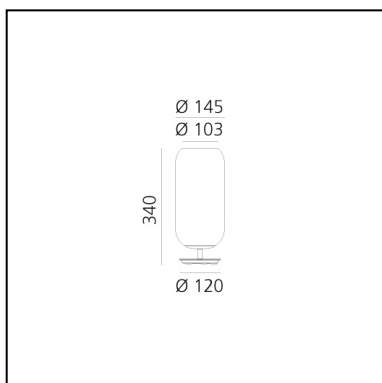

Gople Mini Table - Black/Bronze

BIG - Bjarke Ingels Group

IP20   

LUMINARIA

- Potencia (W): **5W**
- Flujo Luminoso (lm): **236lm**
- Efficiency: **50%**
- Efficacy: **47.15lm/W**
- CRI: **80**

ESPECIFICACIONES

CÓDIGO PRODUCTO: 1409360A

CARACTERÍSTICAS

- Código del artículo: **1409360A**
- Color: **Black/Bronze**
- Instalación: **Sobremesa**
- Material: **Blown glass, aluminium**
- Serie: **Design Collection**
- Entorno de uso: **Interior**
- diseño: **BIG - Bjarke Ingels Group**

DIMENSIONES

- Altura: **cm 34**
- Diámetro: **cm 14.5**
- Diámetro base: **cm 12**

FUENTES DE LUZ NON INCLUIDAS

- Categoría: **LED RETROFIT**
- Numero: **1**
- Potencia (W): **6W**
- Soporte: **E14**