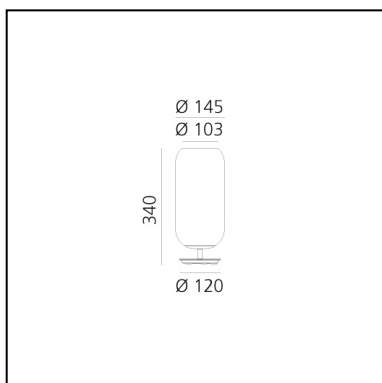

## LUMINARIA

- Potencia (W): **5W**
- Flujo Luminoso (lm): **272lm**
- Efficiency: **58%**
- Efficacy: **54.43lm/W**
- CRI: **80**

## CARACTERÍSTICAS

- Código del artículo: **1409350A**
- Color: **Black/Blue**
- Instalación: **Sobremesa**
- Material: **Blown glass, aluminium**
- Serie: **Design Collection**
- Entorno de uso: **Interior**
- diseño: **BIG - Bjarke Ingels Group**

## DIMENSIONES

- Altura: **cm 34**
- Diámetro: **cm 14.5**
- Diámetro base: **cm 12**