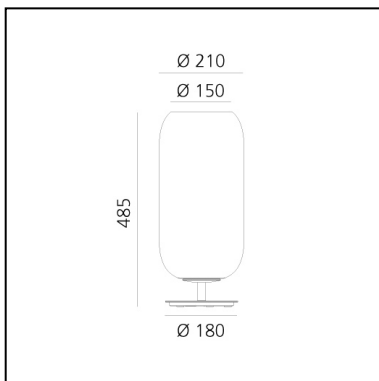

Gople Table - Bronze

BIG - Bjarke Ingels Group

IP20   

LUMINARIA

- Potencia (W): **17W**
- Flujo Luminoso (lm): **903lm**
- Efficiency: **46%**
- Efficacy: **53.11lm/W**
- CRI: **80**

ESPECIFICACIONES

The basic form of the Gople Lamp enhances the beauty of glass, hand-processed according to an ancient Venetian technique that gradually turns white glass into crystal glass by combining both upon blowing, thus making each piece unique. More innovative finishes are added, including silver or copper vacuum metallization.

CÓDIGO PRODUCTO: 1408060A

CARACTERÍSTICAS

- Código del artículo: **1408060A**
- Color: **Bronze**
- Instalación: **Sobremesa**
- Material: **Blown glass, aluminium**
- Serie: **Design Collection**
- Entorno de uso: **Interior**
- diseño: **BIG - Bjarke Ingels Group**

DIMENSIONES

- Altura: **cm 48.5**
- Diámetro: **cm 21**
- Diámetro base: **cm 18**

FUENTES DE LUZ NON INCLUIDAS

- Categoría: **LED RETROFIT**
- Numero: **1**
- Potencia (W): **20W**
- Soporte: **E27**