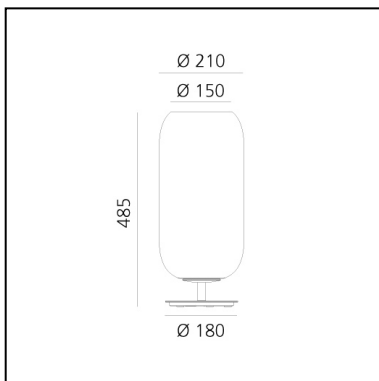

Gople Table - White

BIG - Bjarke Ingels Group

IP20   

LUMINARIA

- Potencia (W): **17W**
- Flujo Luminoso (lm): **1686lm**
- Efficiency: **85%**
- Efficacy: **99.19lm/W**
- CRI: **80**

ESPECIFICACIONES

The basic form of the Gople Lamp enhances the beauty of glass, hand-processed according to an ancient Venetian technique that gradually turns white glass into crystal glass by combining both upon blowing, thus making each piece unique. More innovative finishes are added, including silver or copper vacuum metallization.

CÓDIGO PRODUCTO: 1408020A

CARACTERÍSTICAS

- Código del artículo: **1408020A**
- Color: **White**
- Instalación: **Sobremesa**
- Material: **Blown glass, aluminium**
- Serie: **Design Collection**
- Entorno de uso: **Interior**
- diseño: **BIG - Bjarke Ingels Group**

DIMENSIONES

- Altura: **cm 48.5**
- Diámetro: **cm 21**
- Diámetro base: **cm 18**

FUENTES DE LUZ NON INCLUIDAS

- Categoría: **LED RETROFIT**
- Numero: **1**
- Potencia (W): **20W**
- Soporte: **E27**