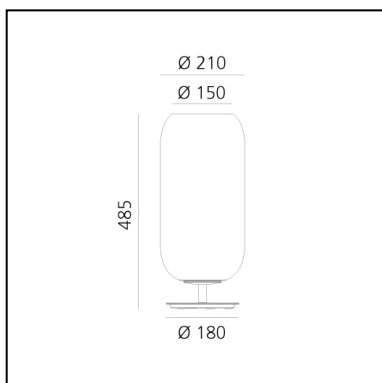

## LUMINARIA

- Potencia (W): **17W**
- Flujo Luminoso (lm): **1176lm**
- Efficiency: **59%**
- Efficacy: **69.18lm/W**
- CRI: **80**

## CARACTERÍSTICAS

- Código del artículo: **1408050A**
- Color: **Blue**
- Instalación: **Sobremesa**
- Material: **Blown glass, aluminium**
- Serie: **Design Collection**
- Entorno de uso: **Interior**
- diseño: **BIG - Bjarke Ingels Group**

## DIMENSIONES

- Altura: **cm 48.5**
- Diámetro: **cm 21**
- Diámetro base: **cm 18**