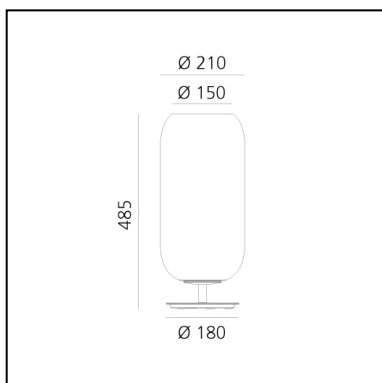

# Gople Table - White/White

BIG - Bjarke Ingels Group

IP20   

## LUMINARIA

- Potencia (W): **17W**
- Flujo Luminoso (lm): **1686lm**
- Efficiency: **85%**
- Efficacy: **99.19lm/W**
- CRI: **80**

## CARACTERÍSTICAS

- Código del artículo: **1408220A**
- Color: **White/White**
- Instalación: **Sobremesa**
- Material: **Blown glass, aluminium**
- Serie: **Design Collection**
- Entorno de uso: **Interior**
- diseño: **BIG - Bjarke Ingels Group**

## DIMENSIONES

- Altura: **cm 48.5**
- Diámetro: **cm 21**
- Diámetro base: **cm 18**