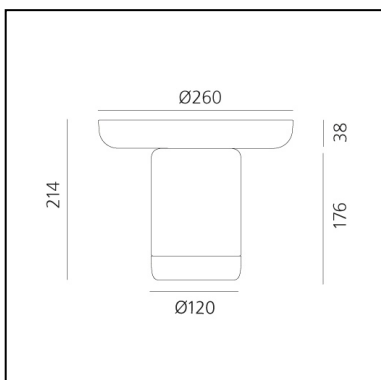

## LUMINARIA

- Potencia (W): **2,4W**
- Flujo Luminoso (lm): **242lm**
- CCT: **2700K**
- Efficiency: **72%**
- Efficacy: **100lm/W**
- CRI: **80**
- Dimmer Typology: **Slider Dimmer**

## CARACTERÍSTICAS

- Código del artículo: **0150140A**
- Color: **Red**
- Instalación: **Sobremesa**
- Material: **Glass, Tecnopolymer**
- Serie: **Design Collection**
- diseño: **Davide Oldani, Attila Veress**

## DIMENSIONES

- Altura: **cm 21.4**
- Diámetro: **cm 26**