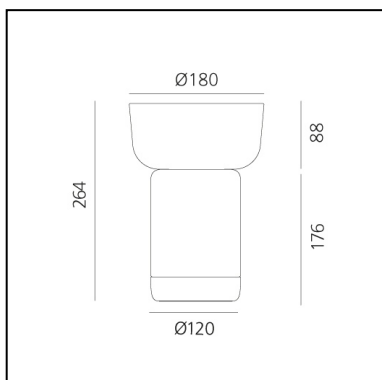

Bontà + Red Bowl

Davide Oldani

Attila Veress

LUMINARIA

- Potencia (W): **2,4W**
- Flujo Luminoso (lm): **242lm**
- CCT: **2700K**
- Efficiency: **72%**
- Efficacy: **100lm/W**
- CRI: **80**
- Dimmer Typology: **Slider Dimmer**

CÓDIGO PRODUCTO: 0150240A

CARACTERÍSTICAS

- Código del artículo: **0150240A**
- Color: **Red**
- Instalación: **Sobremesa**
- Material: **Glass, Tecnopolymer**
- Serie: **Design Collection**
- diseño: **Davide Oldani, Attila Veress**

DIMENSIONES

- Altura: **cm 26.4**
- Diámetro: **cm 18**