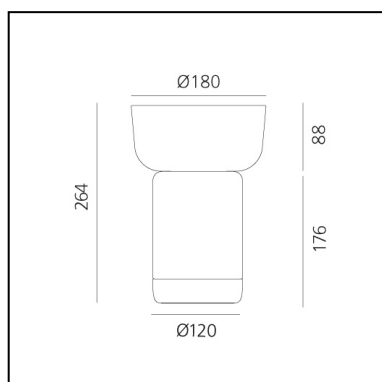

Bontà + Turquoise Bowl

Davide Oldani

Attila Veress

LUMINARIA

- Potencia (W): **2,4W**
- Flujo Luminoso (lm): **242lm**
- CCT: **2700K**
- Efficiency: **72%**
- Efficacy: **100lm/W**
- CRI: **80**
- Dimmer Typology: **Slider Dimmer**

CÓDIGO PRODUCTO: 0150260A

CARACTERÍSTICAS

- Código del artículo: **0150260A**
- Color: **Turquoise**
- Instalación: **Sobremesa**
- Material: **Glass, Tecnopolymer**
- Serie: **Design Collection**
- diseño: **Davide Oldani, Attila Veress**

DIMENSIONES

- Altura: **cm 26.4**
- Diámetro: **cm 18**