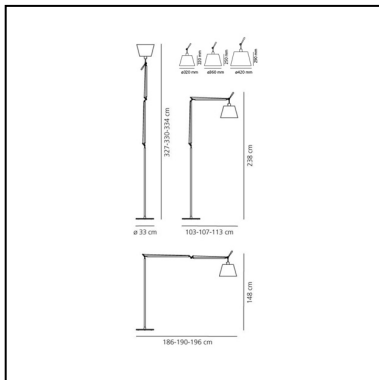

Tolomeo Floor Mega - LED 2700K - Black - Dimmer - Body Lamp

Michele De Lucchi
Giancarlo Fassina

LUMINARIA

- Potencia (W): **31W**
- Tensión de alimentación: **220V-240V**
- Flujo Luminoso (lm): **1868lm**
- CCT: **2700K**
- Efficiency: **69%**
- Efficacy: **60.26lm/W**
- CRI: **90**
- Dimmer Typology: **Microswitch Dimmer su cavo**

Notas

Diffuser available in three sizes. Complete lamp consists of body lamp + accessories

ESPECIFICACIONES

El código se refiere sólo al cuerpo de la lámpara. Disponible con el amortiguador de cable código 0762010A.

CÓDIGO PRODUCTO: 0762W30A

CARACTERÍSTICAS

- Código del artículo: **0762W30A**
- Color: **Negro**
- Instalación: **Pie**
- Material: **Silk satin fabric or parchment paper, aluminium, steel**
- Serie: **Design Collection**
- diseño: **Michele De Lucchi, Giancarlo Fassina**

DIMENSIONES

- Longitud: **cm 103**
- Altura: **cm 148**
- Diámetro: **cm 32**
- Diámetro base: **cm 33**
- Extensión máxima en altura: **cm 327**
- Extension máxima a lo ancho: **cm 186**
- Resistencia al impacto: **N/D**
- Prueba calorífica: **650°C**

FUENTES DE LUZ INCLUIDAS

- Categoría: **Led**
- Numero: **1**
- Potencia (W): **31W**
- Temperatura de Color (K): **2700K**
- CRI: **90**