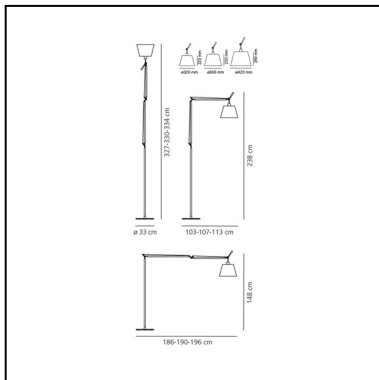

Tolomeo Floor Mega - Aluminium - OnOff - Body Lamp

Michele De Lucchi
Giancarlo Fassina

IP20     

LUMINARIA

- Potencia (W): **21W**
- Tensión de alimentación: **220V-240V**
- Flujo Luminoso (lm): **2126lm**
- Efficiency: **87%**
- Efficacy: **101.25lm/W**
- CRI: **80**

Notas

Possibility to mount LED source on E27 Socket. Complete lamp consists of body lamp + accessories

ESPECIFICACIONES

El código se refiere sólo al cuerpo de la lámpara

CÓDIGO PRODUCTO: 0564010A

CARACTERÍSTICAS

- Código del artículo: **0564010A**
- Color: **Aluminio**
- Instalación: **Pie**
- Material: **Silk satin fabric or parchment paper, aluminum, steel**
- Serie: **Design Collection**
- diseño: **Michele De Lucchi, Giancarlo Fassina**

DIMENSIONES

- Longitud: **cm 103**
- Altura: **cm 148**
- Diámetro: **cm 32**
- Diámetro base: **cm 33**
- Extensión máxima en altura: **cm 327**
- Extension máxima a lo ancho: **cm 186**
- Resistencia al impacto: **N/D**
- Prueba calorífica: **N/D°**