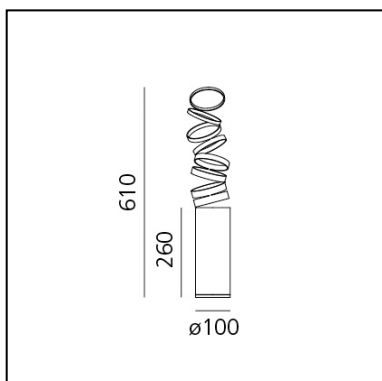

Decomposé Light Table - Red

Atelier Oi

ESPECIFICACIONES

Juega con la desestructuración del perfil de base, la luz proyectada a través de los anillos en equilibrio diseña sombras finas en la definición de una calidad perfecta de la luz en el espacio.

CÓDIGO PRODUCTO: DOI4600C16

CARACTERÍSTICAS

- Código del artículo: **DOI4600C16**
- Color: **Red**
- Instalación: **Sobremesa**
- Material: **Aluminium**
- Serie: **Design Collection**
- Entorno de uso: **Interior**
- diseño: **Atelier Oi**

DIMENSIONES

- Altura: **cm 26**
- Diámetro base: **cm 10**
- Extensión máxima en altura: **cm 61**

FUENTES DE LUZ NON INCLUIDAS

- Categoría: **LED RETROFIT**
- Numero: **1**
- Soporte: **E27**

LUMINARIA

- Potencia (W): **13W**
- Flujo Luminoso (lm): **911lm**
- Efficiency: **60%**
- Efficacy: **70.06lm/W**
- CRI: **80**