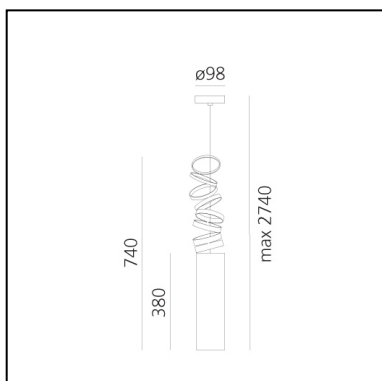

FUENTES DE LUZ NON INCLUIDAS

- Categoría: **LED RETROFIT**
- Numero: **1**
- Soporte: **E27**

LUMINARIA

- Potencia (W): **26W**
- Flujo Luminoso (lm): **2395lm**
- Efficiency: **79%**
- Efficacy: **92.13lm/W**
- CRI: **80**