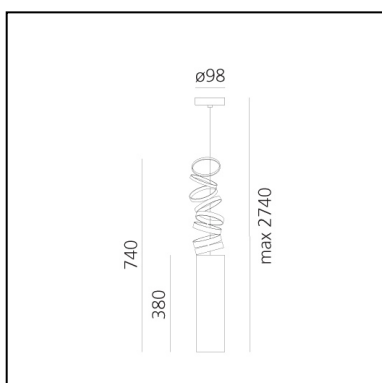

Decomposé Light Suspension - Fumé

Atelier Oi

LUMINARIA

- Potencia (W): **26W**
- Flujo Luminoso (lm): **2395lm**
- Efficiency: **79%**
- Efficacy: **92.13lm/W**
- CRI: **80**

ESPECIFICACIONES

Juega con la desestructuración del perfil de base, la luz proyectada a través de los anillos en equilibrio diseña sombras finas en la definición de una calidad perfecta de la luz en el espacio.

CÓDIGO PRODUCTO: DOI4600A80

CARACTERÍSTICAS

- Código del artículo: **DOI4600A80**
- Color: **Fumé**
- Instalación: **Suspensión**
- Material: **Aluminium**
- Serie: **Design Collection**
- diseño: **Atelier Oi**

DIMENSIONES

- Altura: **cm 38**
- Diámetro base: **cm 9.8**
- Altura máxima del techo: **cm 20**
- Extensión máxima en altura: **cm 74**

FUENTES DE LUZ NON INCLUIDAS

- Categoría: **LED RETROFIT**
- Numero: **1**
- Soporte: **E27**