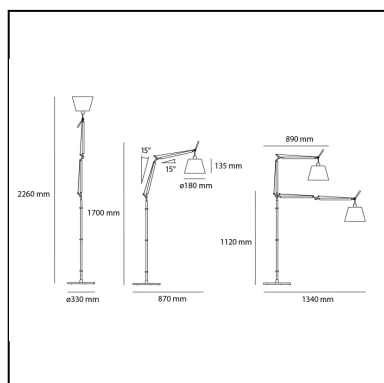

Tolomeo basculante terra - Body Lamp with Satin Diffuser 180

Michele De Lucchi
Giancarlo Fassina

IP20   EAC  

LUMINARIA

- Potencia (W): **7,5W**
- Tensión de alimentación: **220V-240V**
- Flujo Luminoso (lm): **816lm**
- Efficiency: **77%**
- Efficacy: **116.58lm/W**

ESPECIFICACIONES

Estructura con brazos móviles de aluminio pulido; articulaciones de aluminio pulido; difusor en pergamino o en raso seda reforzado con plástico. El código se refiere sólo al cuerpo de la lámpara

CÓDIGO PRODUCTO: 0947020A

CARACTERÍSTICAS

- Código del artículo: **0947020A**
- Color: **Gris**
- Instalación: **Pie**
- Material: **Aluminium, silk satin fabric, steel**
- Serie: **Design Collection**
- diseño: **Michele De Lucchi, Giancarlo Fassina**

DIMENSIONES

- Altura: **cm 170**
- Diámetro: **cm 18**
- Extension máxima a lo ancho: **cm 87**
- Resistencia al impacto: **N/D**

FUENTES DE LUZ NON INCLUIDAS

- Categoría: **LED RETROFIT**
- Numero: **1**
- Potencia (W): **8W**
- Soporte: **E27**