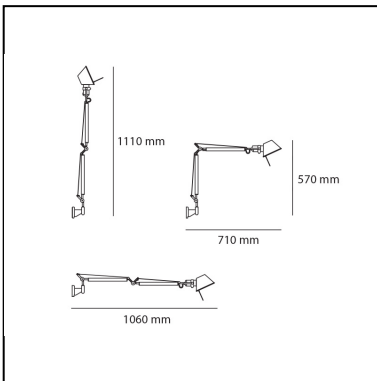

Tolomeo Mini Wall - Black - Body Lamp

Michele De Lucchi
Giancarlo Fassina

LUMINARIA

- Potencia (W): **10,5W**
- Tensión de alimentación: **220V-240V**
- Flujo Luminoso (lm): **615lm**
- Efficiency: **58%**
- Efficacy: **61.49lm/W**
- CRI: **80**

Notas

Possibility to mount LED source on E27 Socket. Complete lamp consists of body lamp + accessories

ESPECIFICACIONES

Estructura de brazos móviles, de aluminio pulido; difusor de aluminio anodizado mate; articulaciones y soporte de pared, de aluminio brillante. Sistema de compensación dinámica de resortes. El código se refiere sólo al cuerpo de la lámpara.

CÓDIGO PRODUCTO: A005940

CARACTERÍSTICAS

- Código del artículo: **A005940**
- Color: **Negro**
- Instalación: **Pared**
- Material: **Aluminio pulido**
- Serie: **Design Collection**
- diseño: **Michele De Lucchi, Giancarlo Fassina**

DIMENSIONES

- Longitud: **cm 71**
- Altura: **cm 57**
- Extensión máxima en altura: **cm 111**
- Extensión máxima a lo ancho: **cm 106**

FUENTES DE LUZ NON INCLUIDAS

- Categoría: **LED RETROFIT**
- Numero: **1**
- Potencia (W): **8W**
- Soporte: **E27**