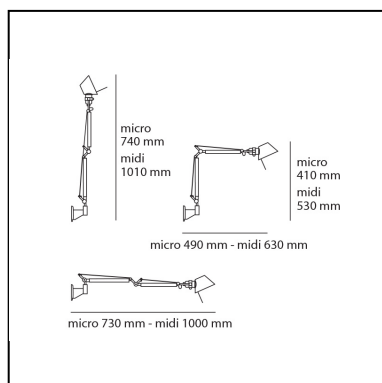

## LUMINARIA

- Potencia (W): **5W**
- Tensión de alimentación: **220V-240V**
- Flujo Luminoso (lm): **267lm**
- Efficiency: **57%**
- Efficacy: **53.33lm/W**
- CRI: **80**

## DIMENSIONES

- Longitud: **cm 49**
- Altura: **cm 41**
- Extensión máxima en altura: **cm 74**
- Extensión máxima a lo ancho: **cm 73**