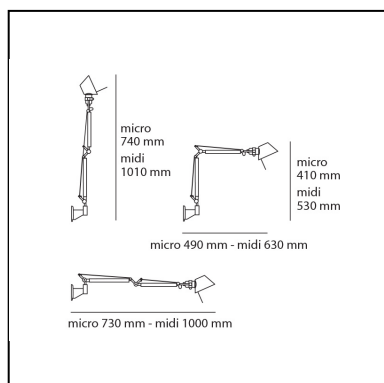

Tolomeo Micro Wall - Glossy white - Body Lamp

Michele De Lucchi
Giancarlo Fassina

LUMINARIA

- Potencia (W): **5W**
- Tensión de alimentación: **220V-240V**
- Flujo Luminoso (lm): **267lm**
- Efficiency: **57%**
- Efficacy: **53.33lm/W**
- CRI: **80**

Notas

Possibility to mount LED source on E14 Socket. Complete lamp consists of body lamp + accessories

ESPECIFICACIONES

Cantilevered arms in polished aluminium; diffuser in anodised aluminium; joints and wall support in polished aluminium. System of spring balancing. The code refers to the luminaire's body only.

CÓDIGO PRODUCTO: 0010920A

CARACTERÍSTICAS

- Código del artículo: **0010920A**
- Color: **Glossy white**
- Instalación: **Pared**
- Material: **Aluminio**
- Serie: **Design Collection**
- diseño: **Michele De Lucchi, Giancarlo Fassina**

DIMENSIONES

- Longitud: **cm 49**
- Altura: **cm 41**
- Extensión máxima en altura: **cm 74**
- Extensión máxima a lo ancho: **cm 73**

FUENTES DE LUZ NON INCLUIDAS

- Categoría: **LED RETROFIT**
- Numero: **1**
- Potencia (W): **4W**
- Flujo Luminoso (lm): **370lm**
- Soporte: **E14**