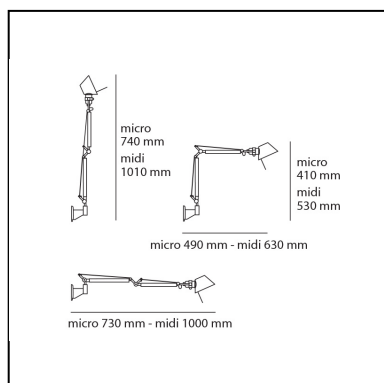

## LUMINARIA

- Potencia (W): **5W**
- Tensión de alimentación: **220V-240V**
- Flujo Luminoso (lm): **267lm**
- Efficiency: **57%**
- Efficacy: **53.33lm/W**
- CRI: **80**

## DIMENSIONES

- Longitud: **cm 49**
- Altura: **cm 41**
- Extensión máxima en altura: **cm 74**
- Extensión máxima a lo ancho: **cm 73**