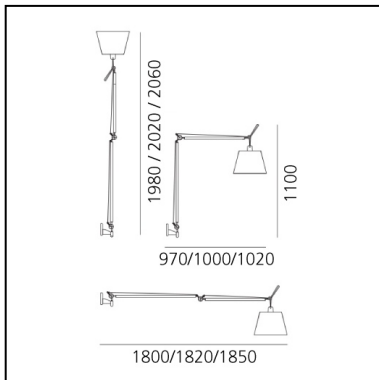

## LUMINARIA

- Potencia (W): **21W**
- Tensión de alimentación: **220V-240V**
- Flujo Luminoso (lm): **2126lm**
- Efficiency: **87%**
- Efficacy: **101.25lm/W**
- CRI: **80**

## ESPECIFICACIONES

Estructura de brazos móviles, de aluminio pulido; difusor en pergamino; articulaciones y soporte de pared, de aluminio brillante. El código se refiere sólo al cuerpo de la lámpara

**CÓDIGO PRODUCTO: 0564010A**

## CARACTERÍSTICAS

- Código del artículo: **0564010A**
- Color: **Aluminio**
- Instalación: **Pared**
- Material: **Fabric or satin or parchment paper, aluminum**
- Serie: **Design Collection**
- diseño: **Michele De Lucchi, Giancarlo Fassina**

## DIMENSIONES

- Altura: **cm 110**
- Prueba calorífica: **650°**