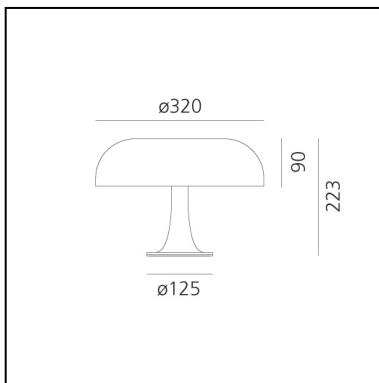

Nessino blanco

Giancarlo Mattioli
Gruppo Architetti Urbanisti
Città Nuova

IP20   **EAC**  **CE** 

LUMINARIA

- Potencia (W): **20W**
- Tensión de alimentación: **220V-240V**

ESPECIFICACIONES

Nessino es un icono del diseño italiano de los años sesenta, una década de conquista de la modernidad en la que el diseño reinterpreta el paisaje doméstico a través de las primeras aplicaciones de materiales plásticos. Innovadora y democrática, su forma expresiva inspirada en la naturaleza interpreta y desafía la tecnología de producción industrial.

CÓDIGO PRODUCTO: 0039060A

CARACTERÍSTICAS

- Código del artículo: **0039060A**
- Color: **Blanco**
- Instalación: **Sobremesa**
- Material: **Polycarbonato**
- Serie: **Design Collection**
- Entorno de uso: **Interior**
- Emisión: **Difusa Y Directa, directa**
- diseño: **Giancarlo Mattioli, Gruppo Architetti Urbanisti Città Nuova**

DIMENSIONES

- Altura: **cm 22.3**
- Diámetro: **cm 32**
- Diámetro base: **cm 12.5**
- Resistencia al impacto: **N/D**
- Prueba calorífica: **850°C**

FUENTES DE LUZ NON INCLUIDAS

- Categoría: **LED RETROFIT**
- Numero: **4**
- Potencia (W): **2W**
- Soporte: **E14**