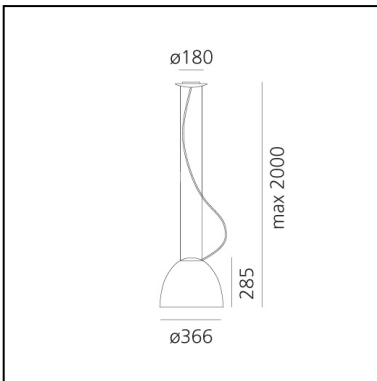

Nur Mini - Suspension - Anodized Aluminum

Ernesto Gismondi

IP20    Regulable: 

LUMINARIA

- Potencia (W): **21W**
- Tensión de alimentación: **220V-240V**
- Flujo Luminoso (lm): **1127lm**

ESPECIFICACIONES

An extreme geometric synthesis of optics par excellence, Nur manifests its presence through a monolithic and mono-material body. The essential and geometrically calibrated lines of a perfect parabola conceal an optical heart that perfectly controls the emission, without offending direct vision. It ensures general ambient lighting thanks also to indirect emission. Artemide App Compatible.

CÓDIGO PRODUCTO: A244010

CARACTERÍSTICAS

- Código del artículo: **A244010**
- Color: **Anodized aluminum**
- Instalación: **Suspensión**
- Material: **Aluminium, glass**
- Serie: **Design Collection**
- Entorno de uso: **Interior**
- Área de uso: **Hospitality, Residential**
- Emisión: **Directa Difusa**
- diseño: **Ernesto Gismondi**

DIMENSIONES

- Altura: **cm 28.5**
- Diámetro: **cm 36**
- Diámetro base: **cm 18**
- Altura máxima del techo: **cm 200**
- Resistencia al impacto: **N/D**
- Prueba calorífica: **650°C**

FUENTES DE LUZ NON INCLUIDAS

- Categoría: **LED RETROFIT**
- Numero: **1**
- Potencia (W): **11W**
- Soporte: **R7s**

ACCESORIOS

NO
IMAGE
AVAILABLE

NUR MINI FILTRO
COLORATO X
ALOG.200W A247900