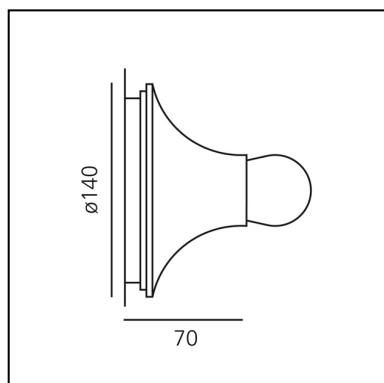

Teti transparente

Vico Magistretti

IP20    Regulable: 

LUMINARIA

- Potencia (W): **30W**
- Tensión de alimentación: **220V-240V**

CÓDIGO PRODUCTO: A048100

CARACTERÍSTICAS

- Código del artículo: **A048100**
- Color: **Transparent**
- Instalación: **TechoPared**
- Material: **Polycarbonate**
- Serie: **Design Collection**
- Entorno de uso: **Interior**
- Área de uso: **Residential**
- Emisión: **Directa, doble Emisi**
- diseño: **Vico Magistretti**

DIMENSIONES

- Ancho: **cm 7**
- Diámetro: **cm 14**

LÁMPARAS NO INCLUIDAS

- Categoría: **HALO**
- Numero: **1**
- Potencia (W): **30W**
- Soporte: **E27**
- Temperatura de Color (K): **2800K**

FUENTES DE LUZ ALTERNATIVAS

- Categoría: **LED RETROFIT**
- Numero: **1**
- Potencia (W): **6W**
- Flujo Luminoso (lm): **470lm**
- Soporte: **E27**