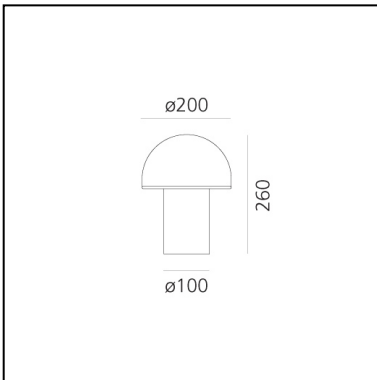

Onfale Piccolo

Luciano Vistosi

IP20    

LUMINARIA

- Potencia (W): **5W**
- Tensión de alimentación: **220V-240V**
- Flujo Luminoso (lm): **363lm**
- Efficiency: **77%**
- Efficacy: **72.53lm/W**
- CRI: **80**

ESPECIFICACIONES

Cuerpo y vidrio opal soplado; borde del difusor de cristal transparente clara.

CÓDIGO PRODUCTO: A006400

CARACTERÍSTICAS

- Código del artículo: **A006400**
- Color: **Blanco**
- Instalación: **Sobremesa**
- Material: **blown glass**
- Serie: **Design Collection**
- Entorno de uso: **Interior**
- Área de uso: **Todos los proyectos**
- Emisión: **Difusa**
- diseño: **Luciano Vistosi**

DIMENSIONES

- Altura: **cm 26**
- Diámetro: **cm 20**
- Diámetro base: **cm 10**

FUENTES DE LUZ NON INCLUIDAS

- Categoría: **LED RETROFIT**
- Numero: **1**
- Potencia (W): **6W**
- Soporte: **E14**